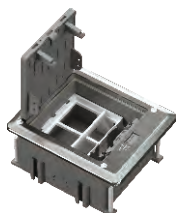

Административные здания
Офисы

Отели

Больницы
Медицинские учреждения

Спортивные сооружения

►► Коды продукции

Описание	Механизм	Разрез (мм)	Код продукции
P-Vox 3М (3 модуля)	Soft	102x105	1022598

Описание	Механизм	Разрез (мм)	Код продукции
P-Vox 6М (6 модулей)	Soft	202x105	1022599

Описание	Размеры (мм)	Код продукции
Металлический соединитель для труб P-Vox 3М (нержавеющий)	114x116	1022629
Металлический соединитель для труб P-Vox 6М (нержавеющий)	214x116	1022630

■ Следует заказывать отдельно при использовании на столе и в фальшполу (встроенный).