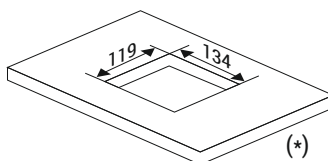

Описание	Разрез (мм)	Код продукции
IP-66 R-Vox (6 модулей)	119x134	1022596

Описание	Разрез (мм)	Код продукции
IP-66 C-Vox (6 модулей)	Ø131	1022597

(*) Размеры разреза при использовании на столе или в фальшполу.