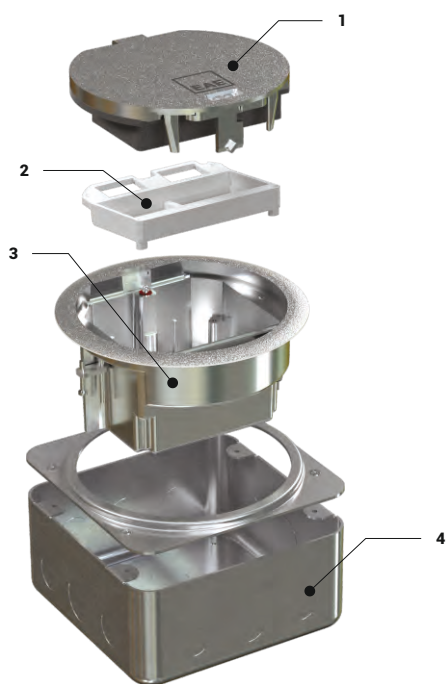

- Двухступенчатая открывающаяся крышка
- Пластиковая модульная пластина для розеток (45x45 мм и 22,5x45 мм) электропитания, передачи данных, для подключения телефона и мультимедийных систем
- Корпус для использования в наливном или фальшполу и пластиковый корпус с соединителем на трубу для использования в наливном полу
- Вместимость выдвижных блоков до 6 модулей
- Специальный механизм в крышке, предотвращающий раздавливание кабеля

- 1 - Пластиковая верхняя крышка (нержавеющая заливка в крышке)
- 2 - Пластиковая пластина для розеток (6 модулей)
- 3 - Прямоугольный пластиковый корпус с нержавеющей металлической рамой IP66
- 4 - Корпус IP66 для использования в наливном полу
- 5 - Винт для регулировки высоты до заливки стяжки (0-50 мм)

- 1 - Литая выдвижная верхняя крышка из цинкового сплава
- 2 - Пластиковая пластина для розеток (6 модулей)
- 3 - Круглый корпус IP66 из цинкового сплава
- 4 - Металлическая рама IP66 в наливном полу (оцинкованный лист)