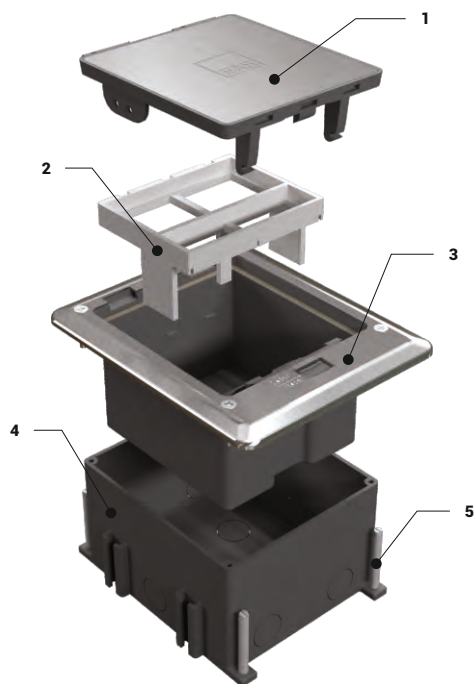

- 1 - Выдвижная крышка (нержавеющая)
- 2 - Литой корпус из сплава цинка
- 3 - Пластиковая пластина для розеток (3 модуля)
- 4 - Неподвижная рама (нержавеющая)
- 5 - Соединитель для соединения со столом (нержавеющий)
- 6 - Металлическая рама в наливном полу (оцинкованный лист)

Административные здания
Офисы

Отели

Больницы
Медицинские учреждения

Спортивные сооружения

R-Box устойчив к воздействию воды и пыли благодаря классу защиты IP-66. Двухступенчатая открывающаяся крышка, предотвращающая раздавливание кабеля, позволяет безопасно использовать его. R-Box можно использовать на столе, в наливном или фальшполу. Количество розеток можно настроить под себя благодаря 6 модулям.

- Двухступенчатая открывающаяся крышка
- Пластиковая модульная пластина для розеток (45x45 мм и 22,5x45 мм) электропитания, передачи данных, для подключения телефона и мультимедийных систем
- Корпус для использования в наливном или фальшполу и пластиковый корпус с соединителем на трубу для использования в наливном полу
- Вместимость выдвижных блоков до 6 модулей
- Специальный механизм в крышке, предотвращающий раздавливание кабеля

- 1 - Пластиковая верхняя крышка (нержавеющая заливка в крышке)
- 2 - Пластиковая пластина для розеток (6 модулей)
- 3 - Прямоугольный пластиковый корпус с нержавеющей металлической рамой IP66
- 4 - Корпус IP66 для использования в наливном полу
- 5 - Винт для регулировки высоты до заливки стяжки (0-50 мм)