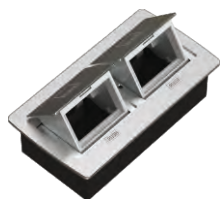

- Двухступенчатая открывающаяся крышка
- Пластиковая модульная пластина для розеток (45x45 мм и 22,5x45 мм) электропитания, передачи данных, для подключения телефона и мультимедийных систем
- Корпус для использования в наливном или фальшполу и пластиковый корпус с соединителем на трубу для использования в наливном полу
- Вместимость выдвижных блоков до 6 модулей
- Специальный механизм в крышке, предотвращающий раздавливание кабеля

- 1 - Литая выдвижная верхняя крышка из цинкового сплава
- 2 - Пластиковая пластина для розеток (6 модулей)
- 3 - Круглый корпус IP66 из цинкового сплава
- 4 - Металлическая рама IP66 в наливном полу (оцинкованный лист)

Административные здания
Офисы

Отели

Больницы
Медицинские учреждения

Спортивные сооружения

►► Коды продукции

Описание	Механизм	Разрез (мм)	Код продукции
P-Vox 3М (3 модуля)	Soft	102x105	1022598

Описание	Механизм	Разрез (мм)	Код продукции
P-Vox 6М (6 модулей)	Soft	202x105	1022599

Описание	Размеры (мм)	Код продукции
Металлический соединитель для труб P-Vox 3М (нержавеющий)	114x116	1022629
Металлический соединитель для труб P-Vox 6М (нержавеющий)	214x116	1022630

■ Следует заказывать отдельно при использовании на столе и в фальшполу (встроенный).