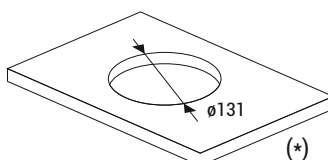

Описание	Размеры (мм)	Код продукции
Металлический соединитель для труб P-Vox 3М (нержавеющий)	114x116	1022629
Металлический соединитель для труб P-Vox 6М (нержавеющий)	214x116	1022630

■ Следует заказывать отдельно при использовании на столе и в фальшполу (встроенный).

Описание	Разрез (мм)	Код продукции
IP-66 R-Vox (6 модулей)	119x134	1022596

Описание	Разрез (мм)	Код продукции
IP-66 C-Vox (6 модулей)	Ø131	1022597

(*) Размеры разреза при использовании на столе или в фальшполу.