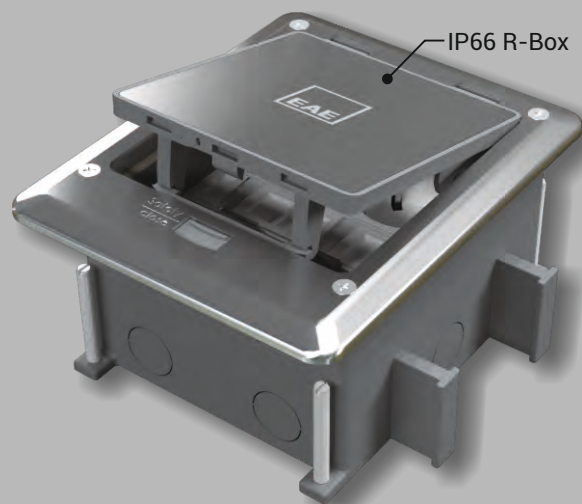

Сферы применения:

Жилые помещения

Торговые центры

Аэропорты

Заводы / Цеха

Административные здания
Офисы

Отели

Больницы
Медицинские учреждения

Спортивные сооружения