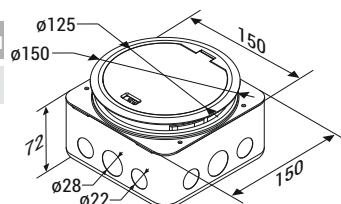

Описание	Размеры (мм)	Код продукции
Металлический соединитель для труб P-Vox 3М (нержавеющий)	114x116	1022629
Металлический соединитель для труб P-Vox 6М (нержавеющий)	214x116	1022630

■ Следует заказывать отдельно при использовании на столе и в фальшполу (встроенный).

Описание	Разрез (мм)	Код продукции
IP-66 R-Vox (6 модулей)	119x134	1022596

Описание	Разрез (мм)	Код продукции
IP-66 C-Vox (6 модулей)	Ø131	1022597

(*) Размеры разреза при использовании на столе или в фальшполу.