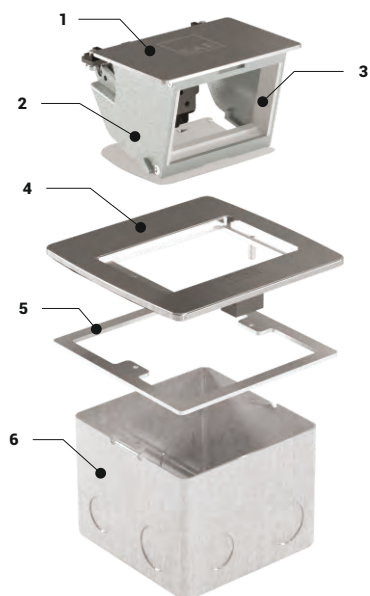

E-LINEMINI

Выдвижные блоки и IP66 розетки серии Mini

**НОВЫЙ
ПРОДУКТ**

▶▶ ВЫДВИЖНЫЕ БЛОКИ (IP-40)

- ▶ P-Box 3М
- ▶ P-Box 6М

Улучшите внешний вид и функциональность жилого помещения с помощью выдвижных изделий E-LINE MINI. Вы можете обеспечить электропитание из самой близкой точки благодаря их элегантности и простоте использования. Их можно использовать на столе, в наливном или фальшполу.

Настройте необходимое количество розеток, выбрав нужный вам модуль (3/6 модулей)

- Плавно открывающиеся крышки
- Пластиковая модульная пластина для розеток (45x45 мм и 22,5x45 мм) электропитания, передачи данных, для подключения телефона и мультимедийных систем
- Конструкция, позволяющая использование на столе, в наливном или фальшполу
- Варианты с 3 модулями и 6 модулями

- 1 - Выдвижная крышка (нержавеющая)
- 2 - Литой корпус из сплава цинка
- 3 - Пластиковая пластина для розеток (3 модуля)
- 4 - Неподвижная рама (нержавеющая)
- 5 - Соединитель для соединения со столом (нержавеющий)
- 6 - Металлическая рама в наливном полу (оцинкованный лист)

- Двухступенчатая открывающаяся крышка
- Пластиковая модульная пластина для розеток (45x45 мм и 22,5x45 мм) электропитания, передачи данных, для подключения телефона и мультимедийных систем
- Корпус для использования в наливном или фальшполу и пластиковый корпус с соединителем на трубу для использования в наливном полу
- Вместимость выдвижных блоков до 6 модулей
- Специальный механизм в крышке, предотвращающий раздавливание кабеля