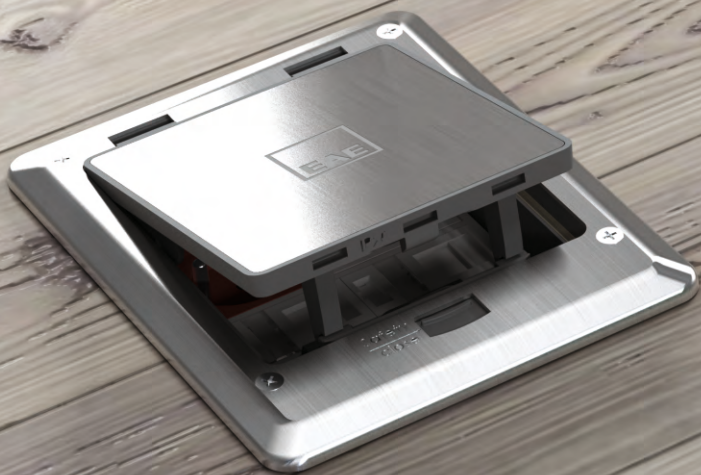

E-LINEMINI

Выдвижные блоки и IP66 розетки серии Mini

**НОВЫЙ
ПРОДУКТ**

▶▶ ВЫДВИЖНЫЕ БЛОКИ (IP-40)

- ▶ P-Box 3М
- ▶ P-Box 6М

Улучшите внешний вид и функциональность жилого помещения с помощью выдвижных изделий E-LINE MINI. Вы можете обеспечить электропитание из самой близкой точки благодаря их элегантности и простоте использования. Их можно использовать на столе, в наливном или фальшполу.

- 1 - Выдвижная крышка (нержавеющая)
- 2 - Литой корпус из сплава цинка
- 3 - Пластиковая пластина для розеток (3 модуля)
- 4 - Неподвижная рама (нержавеющая)
- 5 - Соединитель для соединения со столом (нержавеющий)
- 6 - Металлическая рама в наливном полу (оцинкованный лист)

Административные здания
Офисы

Отели

Больницы
Медицинские учреждения

Спортивные сооружения

R-Box устойчив к воздействию воды и пыли благодаря классу защиты IP-66. Двухступенчатая открывающаяся крышка, предотвращающая раздавливание кабеля, позволяет безопасно использовать его. R-Box можно использовать на столе, в наливном или фальшполу. Количество розеток можно настроить под себя благодаря 6 модулям.

- Двухступенчатая открывающаяся крышка
- Пластиковая модульная пластина для розеток (45x45 мм и 22,5x45 мм) электропитания, передачи данных, для подключения телефона и мультимедийных систем
- Корпус для использования в наливном или фальшполу и пластиковый корпус с соединителем на трубу для использования в наливном полу
- Вместимость выдвижных блоков до 6 модулей
- Специальный механизм в крышке, предотвращающий раздавливание кабеля