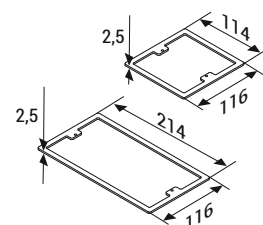

Описание	Размеры (мм)	Код продукции
Металлический соединитель для труб P-Vox 3М (нержавеющий)	114x116	1022629
Металлический соединитель для труб P-Vox 6М (нержавеющий)	214x116	1022630

■ Следует заказывать отдельно при использовании на столе и в фальшполу (встроенный).