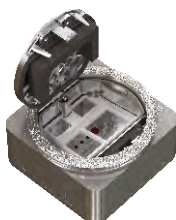

Описание	Разрез (мм)	Код продукции
IP-66 C-Vox (6 модулей)	Ø131	1022597