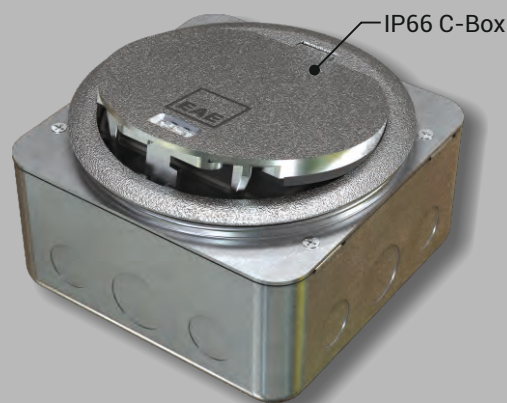

Сферы применения:

Жилые помещения

Торговые центры

Аэропорты

Заводы / Цеха

Административные здания
Офисы

Отели

Больницы
Медицинские учреждения

Спортивные сооружения